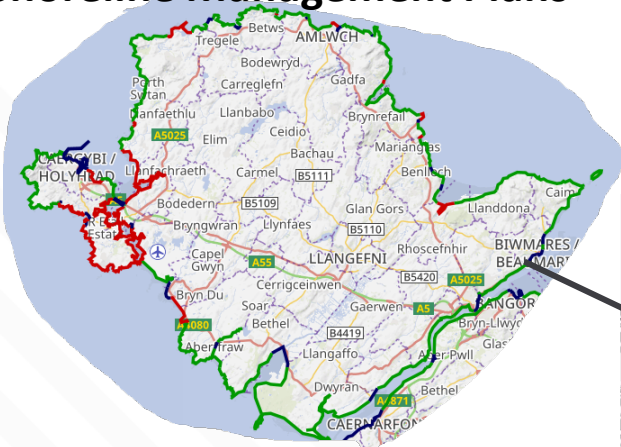

Asesiad Risg Risk Assessment

Tonnau Gwres a Sychder Heat Waves and Droughts

Ffermio a cynhyrchu bwyd Farming and food production

Risg Llifogydd... Flood Risk...

...ac erydu
...and erosion

Cynlluniau Rheoli Traethlin Shoreline Management Plans