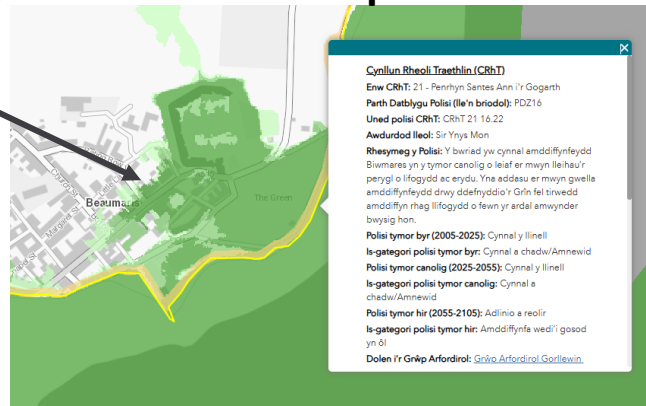

Asesiad Risg Risk Assessment

Tonnau Gwres a Sychder Heat Waves and Droughts

Ffermio a cynhyrchu bwyd Farming and food production

Risg Llifogydd... Flood Risk...

...ac erydu
...and erosion

Cynlluniau Rheoli Traethlin Shoreline Management Plans

- 👁️ Cynllun Rheoli Traethlin
- 📏 Cynnal y llinell
- 🔴 Adlinio a reolir
- 🟢 Dim ymyrraeth weithredol

Mapiau Llifogydd a Risg Erydu Arfordirol Flood and Coastal Erosion maps

Adeiladu, Cynnal a Cadw Amddiffynfeydd Construction and Maintenance of Defences