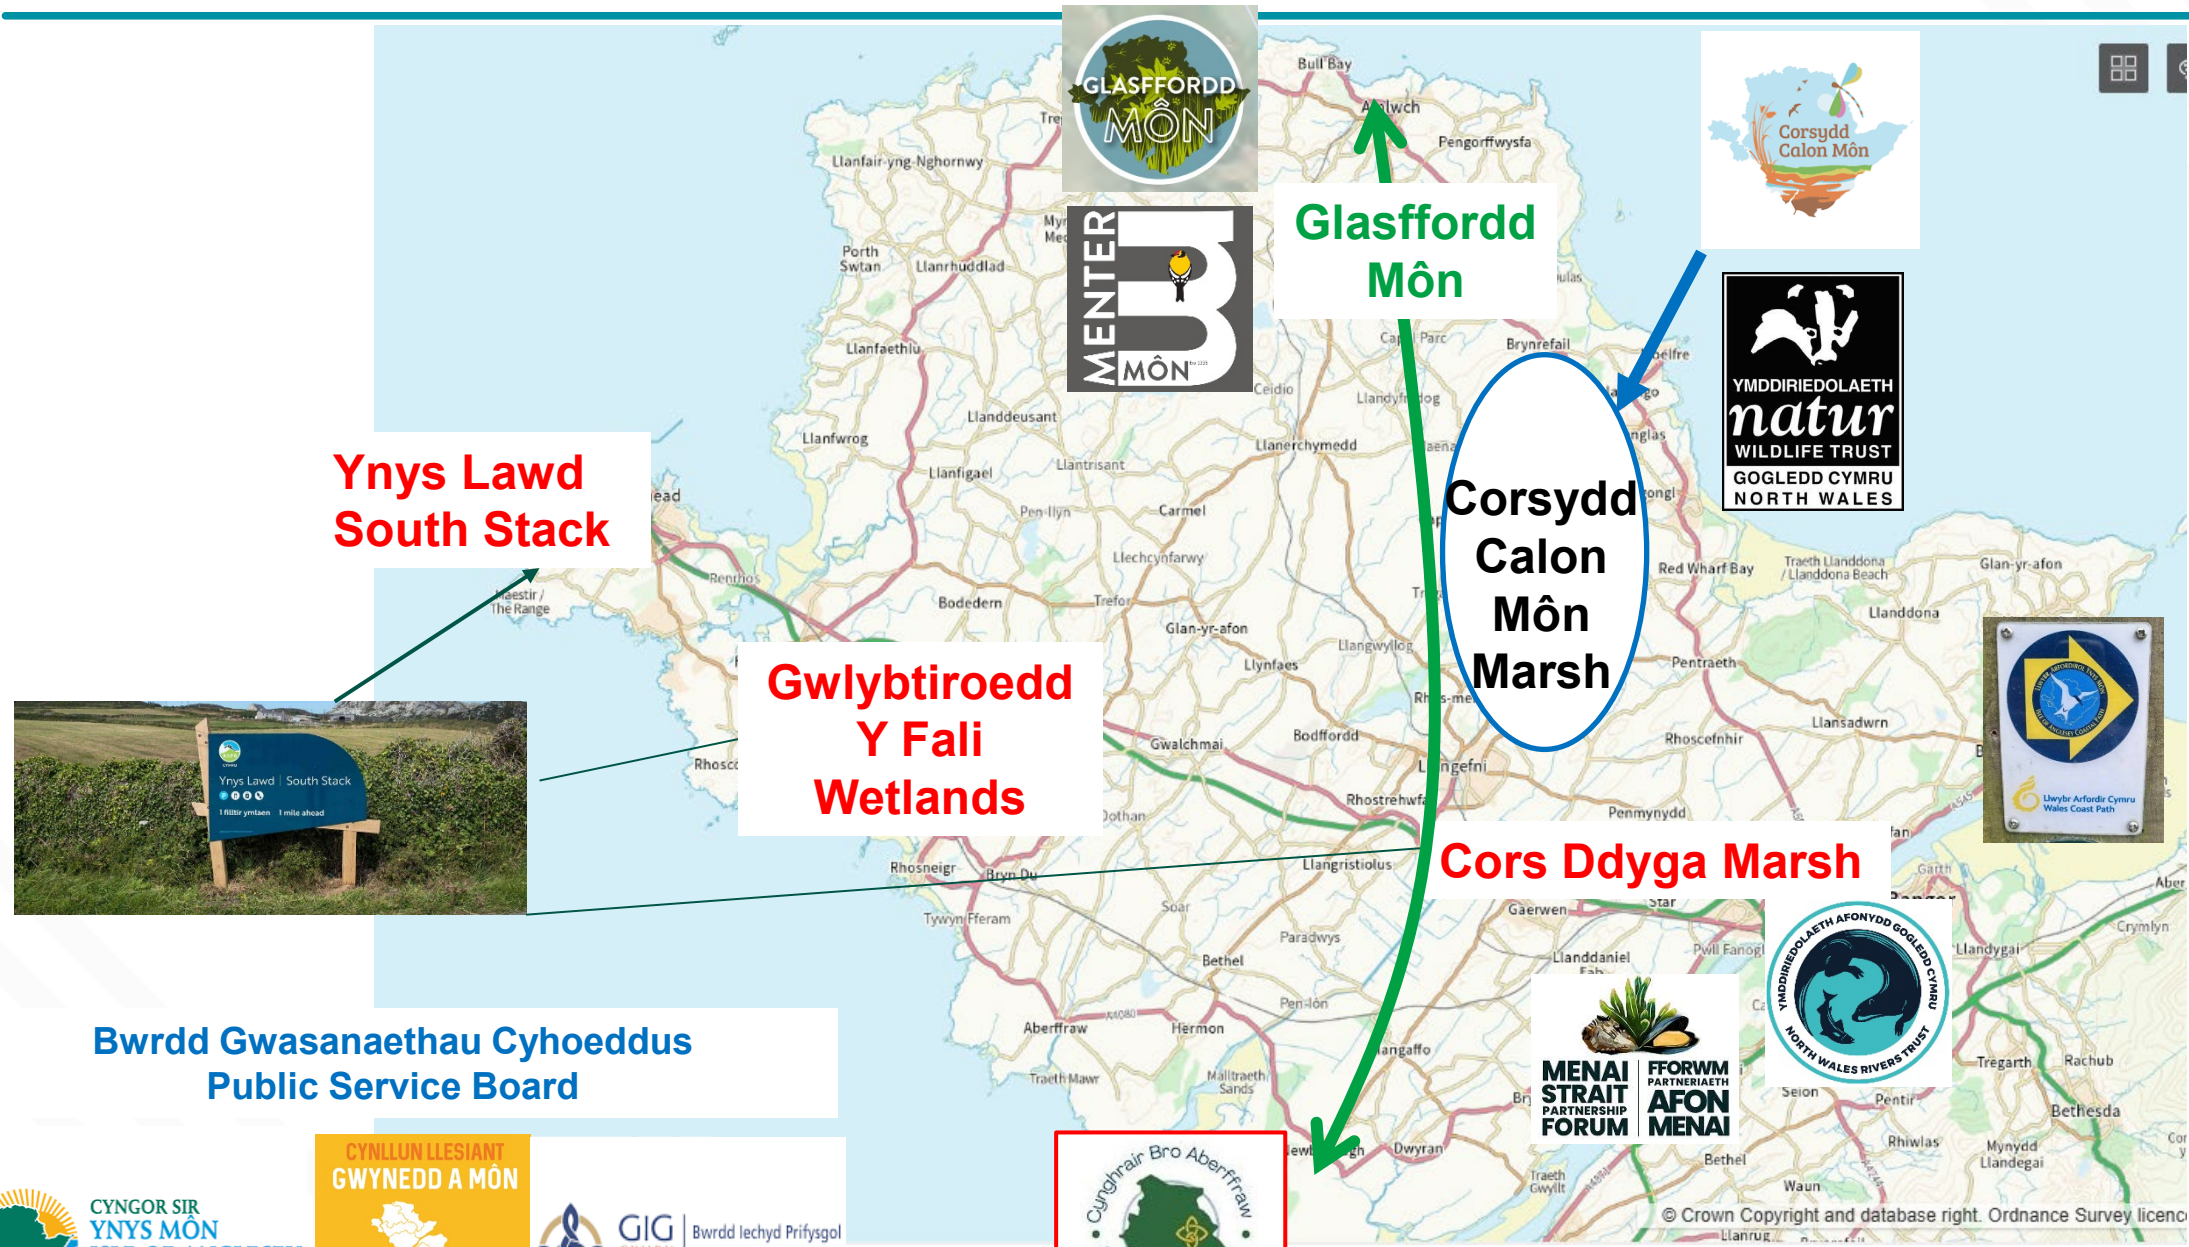

Cydweithio gyda Cymunedau Cooperate with Communities

DATGANIAD ARDAL Y
GOGLEDD ORLLEWIN

Ffyrdd o weithio
Ways of working

Ailgysylltu pobl a natur
Reconnecting people with nature

Niwbwrch / Newborough

cydgyhyrchu atebion
co-produce solutions

**Ynys Lawd
South Stack**

**Gwlybtiroedd
Y Fali
Wetlands**

**Glasffordd
Môn**

**Corsydd
Calon
Môn
Marsh**

Cors Ddyga Marsh

**Bwrdd Gwasanaethau Cyhoeddus
Public Service Board**

© Crown Copyright and database right. Ordnance Survey licenc