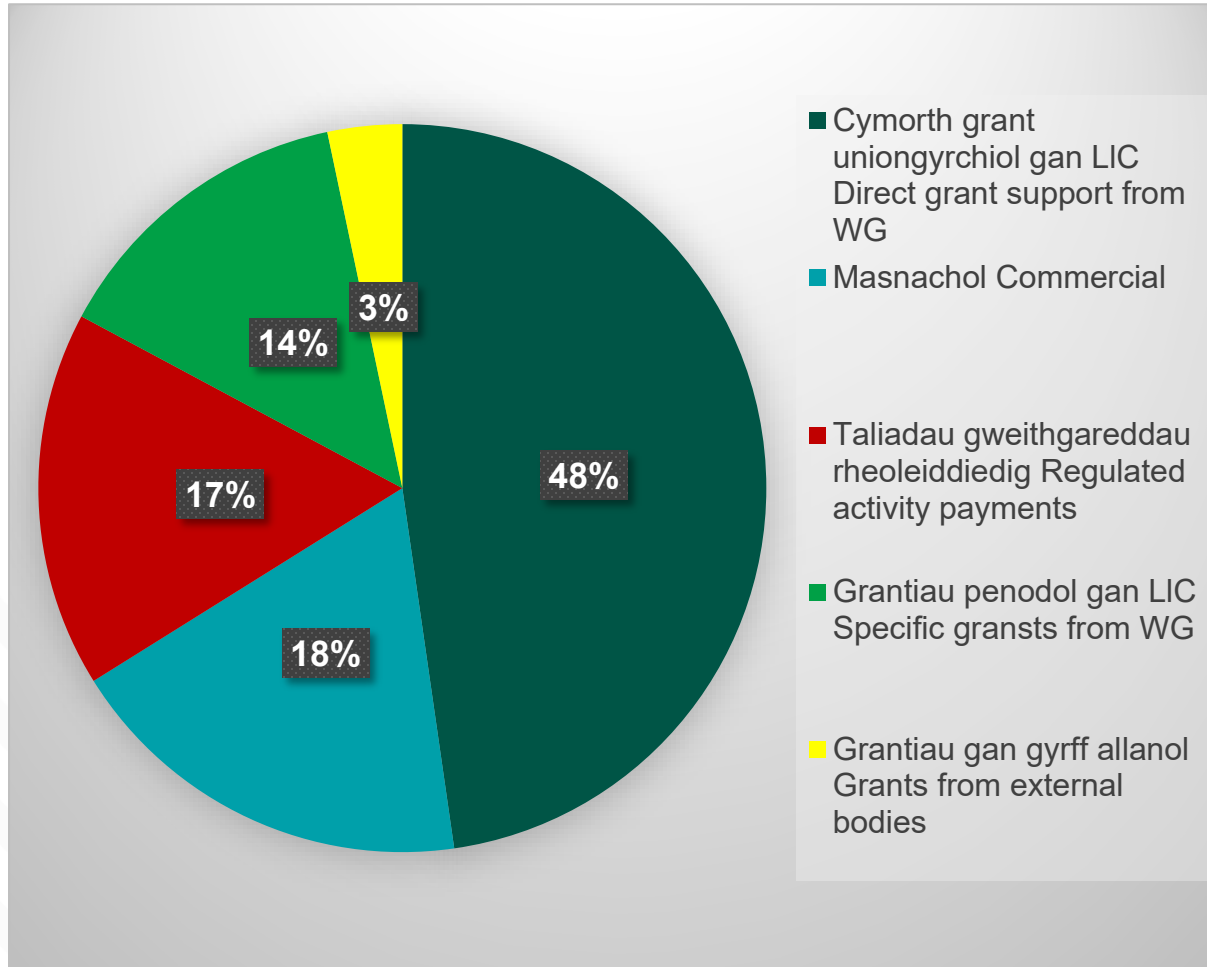

Lleihau llygredd ac atal niwed i'r amgylchedd

Reducing pollution and preventing harm to the environment

Ein cyllid (Cymru gyfan)

Our Finance (the whole of Wales)

£298.3 miliwn - 2025-26

Nifer Cyflogedig/ Number of Employees
31/3/2025

Cyfwerth ag Llawn Amser/ Full time Equivalent
2278

Staff yn Gogledd Orllewin Cymru oddeutu...
Staff in North West circa...
200

Strwythur Rheoli

Management Structure

Cyd-Bwyllgor Corfforedig
Gogledd Cymru
North Wales
Corporate Joint Committee